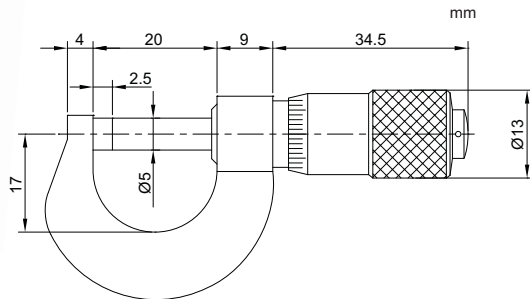

## MINI MICRÔMETRO EXTERNO

Código	Capac.	Graduação	Exatidão
3200-15	0-15mm	0.01mm	4 $\mu$ m