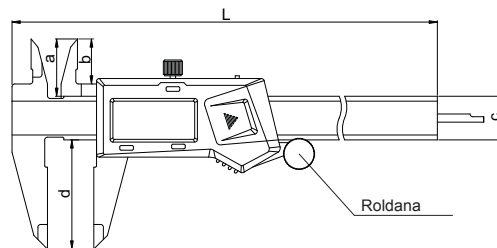

PAQUÍMETRO DIGITAL

1108-150

- Resolução: 0.01 mm/0.0005"
- Teclas: liga/desliga, zero, mm/polegada
- Desligamento automático, movendo o cursor o instrumento liga automaticamente
- O instrumento pode ser movido em altas velocidades sem perder a referência
- Bateria CR2032
- Saída de dados via USB
- Atende a norma DIN862
- Fabricado em aço inoxidável temperado
- Acessório opcional: cabo para saída de dados para computador (pág. A1-A2)

(mm)

| Código | Capacidade | Exatidão | Roldana | L | a | b | c | d |
|-----------|---------------|----------|---------|-----|----|------|----|----|
| 1108-150 | 0-150mm/0-6" | ±0.03mm | com | 236 | 21 | 16 | 16 | 40 |
| 1108-200 | 0-200mm/0-8" | ±0.03mm | com | 286 | 24 | 19 | 16 | 50 |
| 1108-300 | 0-300mm/0-12" | ±0.03mm | com | 400 | 25 | 20.5 | 17 | 60 |
| 1108-150W | 0-150mm/0-6" | ±0.03mm | sem | 236 | 21 | 16 | 16 | 40 |
| 1108-200W | 0-200mm/0-8" | ±0.03mm | sem | 286 | 24 | 19 | 16 | 50 |
| 1108-300W | 0-300mm/0-12" | ±0.03mm | sem | 400 | 25 | 20.5 | 17 | 60 |