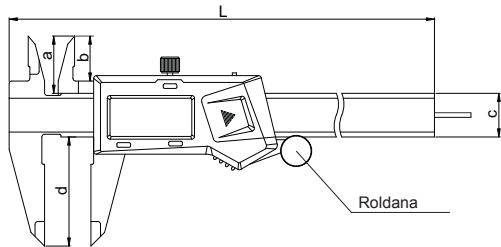

## PAQUÍMETRO DIGITAL COM HASTE DE PROFUNDIDADE REDONDA

round depth bar Ø1.6mm

1119-150

- Resolução: 0.01 mm/0.0005"
- Teclas: liga/desliga, zero, mm/polegada
- Desligamento automático, movendo o cursor o instrumento liga automaticamente
- O instrumento pode ser movido em altas velocidades sem perder a referência
- Bateria CR2032
- Saída de dados via USB
- Atende a norma DIN862
- Fabricado em aço inoxidável temperado
- Acessório opcional: cabo para saída de dados para computador (pág. A1-A2)

(mm)

Código	Capacidade	Exatidão	Roldana	L	a	b	c	d
1119-150	0-150mm/0-6"	±0.03mm	com	236	21	16	16	40
1119-150W	0-150mm/0-6"	±0.03mm	sem	236	21	16	16	40