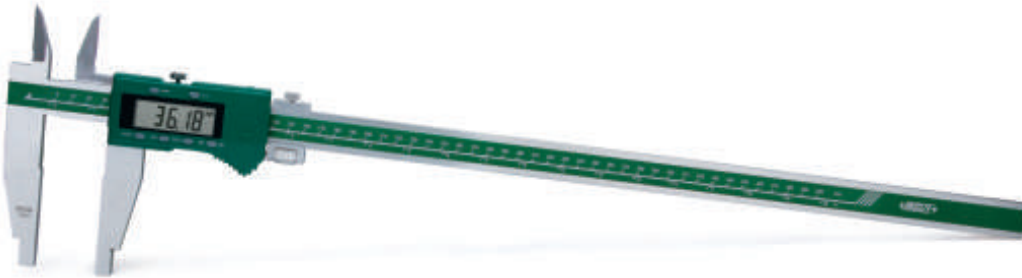

PAQUÍMETRO DIGITAL

1136-306A

1136-501

Tipo A

Tipo B

- Com bicos traseiros para medição interna
- Resolução: 0.01 mm/0.0005"
- Teclas: liga/desliga, zero, mm/polegada
- Desligamento automático, movendo o cursor o instrumento liga automaticamente
- O instrumento pode ser movido em altas velocidades sem perder a referência
- Bateria CR2032
- Saída de dados via USB
- Fabricado em aço inoxidável
- Acessório opcional: cabo de conexão para saída de dados para computador (pág. A1-A2)

- Com bicos traseiros para medição interna
- Resolução: 0.01 mm/0.0005"
- Teclas: liga/desliga, zero, mm/polegada, ABS e Preset
- Medição absoluta e incremental
- Bateria CR2032
- Saída de dados
- Fabricado em aço inoxidável
- Acessório opcional: cabo de conexão para saída de dados para computador (pág. A1-A2)

(mm)

Código	Capacidade	Tipo	Exatidão	a	b	c	d	e	L
1136-256A	0-250mm/0-10"	A	±0.03mm	12	28	17	60	10	375
1136-306A	0-300mm/0-12"	A	±0.04mm	12	28	17	60	10	420
1136-301	0-300mm/0-12"	B	±0.05mm	12	28	24	100	10	420
1136-451	0-450mm/0-18"	B	±0.05mm	18	45	24	100	20	625
1136-501	0-500mm/0-20"	B	±0.05mm	18	45	24	100	20	675
1136-502	0-500mm/0-20"	B	±0.06mm	18	45	24	150	20	675
1136-503	0-500mm/0-20"	B	±0.06mm	18	45	31	200	20	675
1136-601	0-600mm/0-24"	B	±0.05mm	18	45	24	100	20	770
1136-1002	0-1000mm/0-40"	B	±0.08mm	24	60	31	150	20	1220
1136-1502	0-1500mm/0-60"	B	±0.11mm	24	60	42	150	20	1780
1136-2002	0-2000mm/0-80"	B	±0.14mm	24	60	42	150	20	2290