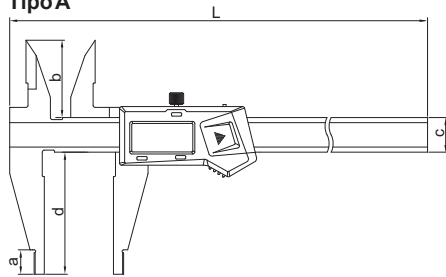

PAQUÍMETRO DIGITAL

1136-306A

1136-501

Tipo A

Tipo B

- Com bicos traseiros para medição interna
- Resolução: 0.01 mm/0.0005"
- Teclas: liga/desliga, zero, mm/polegada
- Desligamento automático, movendo o cursor o instrumento liga automaticamente
- O instrumento pode ser movido em altas velocidades sem perder a referência
- Bateria CR2032
- Saída de dados via USB
- Fabricado em aço inoxidável
- Acessório opcional: cabo de conexão para saída de dados para computador (pág. A1-A2)

- Com bicos traseiros para medição interna
- Resolução: 0.01 mm/0.0005"
- Teclas: liga/desliga, zero, mm/polegada, ABS e Preset
- Medição absoluta e incremental
- Bateria CR2032
- Saída de dados
- Fabricado em aço inoxidável
- Acessório opcional: cabo de conexão para saída de dados para computador (pág. A1-A2)

(mm)

Código	Capacidade	Tipo	Exatidão	a	b	c	d	e	L
1136-256A	0-250mm/0-10"	A	±0.03mm	12	28	17	60	10	375
1136-306A	0-300mm/0-12"	A	±0.04mm	12	28	17	60	10	420
1136-301	0-300mm/0-12"	B	±0.05mm	12	28	24	100	10	420
1136-451	0-450mm/0-18"	B	±0.05mm	18	45	24	100	20	625
1136-501	0-500mm/0-20"	B	±0.05mm	18	45	24	100	20	675
1136-502	0-500mm/0-20"	B	±0.06mm	18	45	24	150	20	675
1136-503	0-500mm/0-20"	B	±0.06mm	18	45	31	200	20	675
1136-601	0-600mm/0-24"	B	±0.05mm	18	45	24	100	20	770
1136-1002	0-1000mm/0-40"	B	±0.08mm	24	60	31	150	20	1220
1136-1502	0-1500mm/0-60"	B	±0.11mm	24	60	42	150	20	1780
1136-2002	0-2000mm/0-80"	B	±0.14mm	24	60	42	150	20	2290