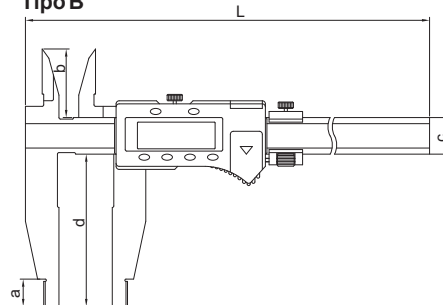

PAQUÍMETRO DIGITAL

1136-306A

1136-501

Tipo A

Tipo B

- Com bicos traseiros para medição interna
- Resolução: 0.01 mm/0.0005"
- Teclas: liga/desliga, zero, mm/polegada
- Desligamento automático, movendo o cursor o instrumento liga automaticamente
- O instrumento pode ser movido em altas velocidades sem perder a referência
- Bateria CR2032
- Saída de dados via USB
- Fabricado em aço inoxidável
- Acessório opcional: cabo de conexão para saída de dados para computador (pág. A1-A2)

- Com bicos traseiros para medição interna
- Resolução: 0.01 mm/0.0005"
- Teclas: liga/desliga, zero, mm/polegada, ABS e Preset
- Medição absoluta e incremental
- Bateria CR2032
- Saída de dados
- Fabricado em aço inoxidável
- Acessório opcional: cabo de conexão para saída de dados para computador (pág. A1-A2)

(mm)

Código	Capacidade	Tipo	Exatidão	a	b	c	d	e	L
1136-256A	0-250mm/0-10"	A	±0.03mm	12	28	17	60	10	375
1136-306A	0-300mm/0-12"	A	±0.04mm	12	28	17	60	10	420
1136-301	0-300mm/0-12"	B	±0.05mm	12	28	24	100	10	420
1136-451	0-450mm/0-18"	B	±0.05mm	18	45	24	100	20	625
1136-501	0-500mm/0-20"	B	±0.05mm	18	45	24	100	20	675
1136-502	0-500mm/0-20"	B	±0.06mm	18	45	24	150	20	675
1136-503	0-500mm/0-20"	B	±0.06mm	18	45	31	200	20	675
1136-601	0-600mm/0-24"	B	±0.05mm	18	45	24	100	20	770
1136-1002	0-1000mm/0-40"	B	±0.08mm	24	60	31	150	20	1220
1136-1502	0-1500mm/0-60"	B	±0.11mm	24	60	42	150	20	1780
1136-2002	0-2000mm/0-80"	B	±0.14mm	24	60	42	150	20	2290