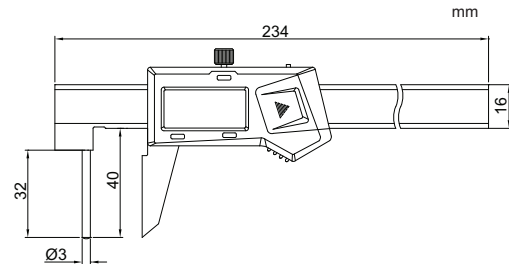

PAQUÍMETRO DIGITAL PARA TUBOS

1161-150A

- Para medição da espessura de parede de tubos
- Resolução: 0.01 mm/0.0005"
- Teclas: liga/desliga, zero, mm/polegada
- Desligamento automático, movendo o cursor o instrumento liga automaticamente
- O instrumento pode ser movido em altas velocidades sem perder a referência
- Bateria CR2032
- Saída de dados via USB
- Fabricado em aço inoxidável
- Acessório opcional: cabo de conexão para saída de dados para computador (pág. A1-A2)

Código	Capacidade	Exatidão
1161-150A	0-150mm/0-6"	±0.05mm