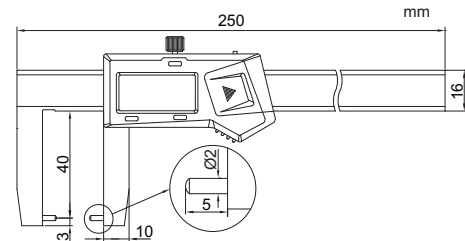

PAQUÍMETRO DIGITAL COM PINOS

1185-150A

- Para medição de espessura dentro de furos, entalhes e recessos
- Resolução: 0.01 mm/0.0005"
- Teclas: liga/desliga, zero, mm/polegada
- Desligamento automático, movendo o cursor o instrumento liga automaticamente
- O instrumento pode ser movido em altas velocidades sem perder a referência
- Bateria CR2032
- Saída de dados via USB
- Fabricado em aço inoxidável
- Acessório opcional: cabo de conexão para saída de dados para computador (pág. A1-A2)

Código	Capacidade	Exatidão
1185-150A	0-150mm/0-6"	±0.04mm