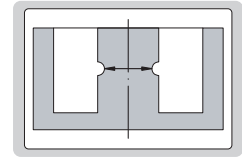

PAQUÍMETRO DIGITAL COM PINOS

1185-150A

- Para medição de espessura dentro de furos, entalhes e recessos
- Resolução: 0.01 mm/0.0005"
- Teclas: liga/desliga, zero, mm/polegada
- Desligamento automático, movendo o cursor o instrumento liga automaticamente
- O instrumento pode ser movido em altas velocidades sem perder a referência
- Bateria CR2032
- Saída de dados via USB
- Fabricado em aço inoxidável
- Acessório opcional: cabo de conexão para saída de dados para computador (pág. A1-A2)

Código	Capacidade	Exatidão
1185-150A	0-150mm/0-6"	±0.04mm