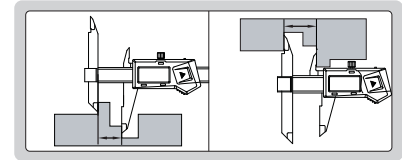

PAQUÍMETRO DIGITAL COM BICO MÓVEL

1186-150A

- O bico de medição esquerdo é móvel que possibilita a medição de distância em alturas diferentes
- Resolução: 0.01 mm/0.0005"
- Teclas: liga/desliga, zero, mm/polegada
- Desligamento automático, movendo o cursor o instrumento liga automaticamente
- O instrumento pode ser movido em altas velocidades sem perder a referência
- Bateria CR2032
- Saída de dados via USB
- Fabricado em aço inoxidável
- Acessório opcional: cabo de conexão para saída de dados para computador (pág. A1-A2)

Código	Capacidade	Exatidão	L	a	b	c	d
1186-150A	0-150mm/0-6"	±0.04mm	239	40	16.5	16	110
1186-200A	0-200mm/0-8"	±0.04mm	289	50	19.5	16	120
1186-300A	0-300mm/0-12"	±0.05mm	389	60	20.5	17	130