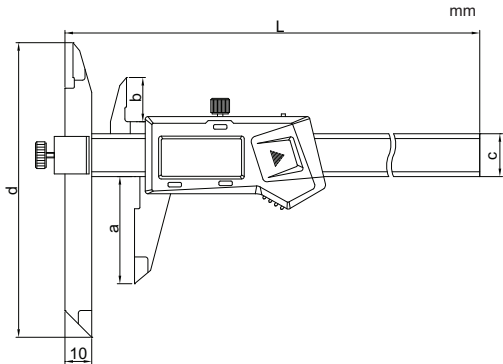

PAQUÍMETRO DIGITAL COM BICO MÓVEL

1186-150A

- O bico de medição esquerdo é móvel que possibilita a medição de distância em alturas diferentes
- Resolução: 0.01 mm/0.0005"
- Teclas: liga/desliga, zero, mm/polegada
- Desligamento automático, movendo o cursor o instrumento liga automaticamente
- O instrumento pode ser movido em altas velocidades sem perder a referência
- Bateria CR2032
- Saída de dados via USB
- Fabricado em aço inoxidável
- Acessório opcional: cabo de conexão para saída de dados para computador (pág. A1-A2)

Código	Capacidade	Exatidão	L	a	b	c	d
1186-150A	0-150mm/0-6"	±0.04mm	239	40	16.5	16	110
1186-200A	0-200mm/0-8"	±0.04mm	289	50	19.5	16	120
1186-300A	0-300mm/0-12"	±0.05mm	389	60	20.5	17	130