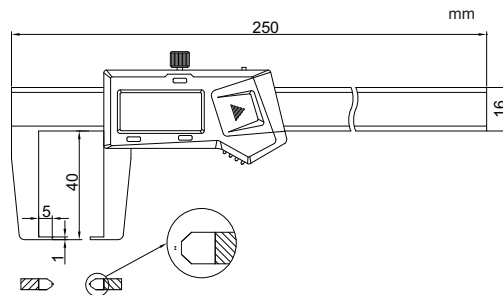

## PAQUÍMETRO DIGITAL PARA ENTALHES EXTERNOS

1187-150A

- Para medição de entalhes e recessos
- Resolução: 0.01 mm/0.0005"
- Teclas: liga/desliga, zero, mm/polegada
- Desligamento automático, movendo o cursor o instrumento liga automaticamente
- O instrumento pode ser movido em altas velocidades sem perder a referência
- Bateria CR2032
- Saída de dados via USB
- Fabricado em aço inoxidável
- Acessório opcional: cabo de conexão para saída de dados para computador (pág. A1-A2)

Código	Capacidade	Incerteza
1187-150A	0-150mm/0-6"	±0.04mm