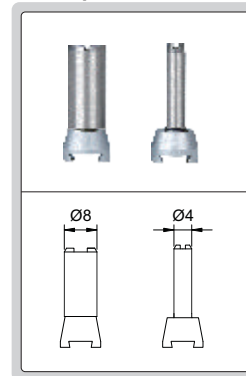

# RELÓGIO APALPADOR

2384-012

Unid: mm

Hastes tipo rabo de andorinha

- Mecanismo com mancais de rubi
- Medição em duas direções
- Ponta de contato de rubi
- Corpo antimagnético
- Fornecido com duas hastes tipo rabo de andorinha Ø4mm e Ø8mm

Código	Capac.	Gradação	Exatidão(fges)	Histerese(fu)	Leitura	A
2384-012	0.12mm	0.001mm	5µm	3µm	0-60-0	Ø31mm
2388-012	0.12mm	0.001mm	5µm	3µm	0-60-0	Ø38.4mm