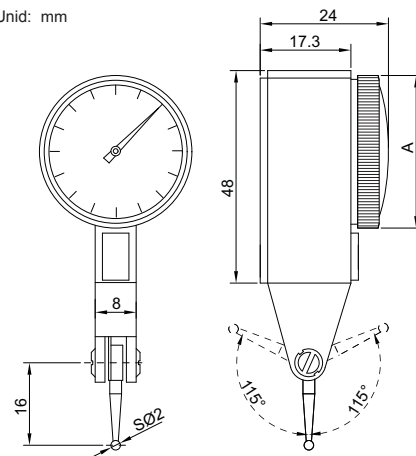

# RELÓGIO APALPADOR

2384-012

Unid: mm

Hastes tipo rabo de andorinha

- Mecanismo com mancais de rubi
- Medição em duas direções
- Ponta de contato de rubi
- Corpo antimagnético
- Fornecido com duas hastes tipo rabo de andorinha Ø4mm e Ø8mm

Código	Capac.	Gradação	Exatidão(fges)	Histerese(fu)	Leitura	A
2384-012	0.12mm	0.001mm	5µm	3µm	0-60-0	Ø31mm
2388-012	0.12mm	0.001mm	5µm	3µm	0-60-0	Ø38.4mm