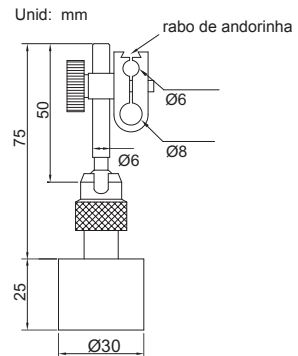

MINI SUPORTE MAGNÉTICO

6211-10

- Para uso com relógios apalpadores

Código	Força magnética	Furos de fixação	Observação
6211-10	10kgf	Ø6mm, Ø8mm	Com rabo de andorinha