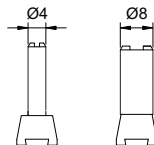

CHAVE PARA PONTA DE CONTATO

6288

Código

6288

HASTE TIPO RABO DE ANDORINHA

Unit: mm

6298-1

6298-2

Código	Dimensão
6298-1	Ø4mm
6298-2	Ø8mm