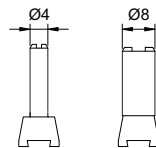

## HASTE TIPO RABO DE ANDORINHA

Unit: mm

6298-1

6298-2

Código	Dimensão
6298-1	Ø4mm
6298-2	Ø8mm