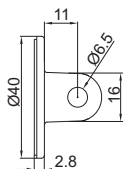

TAMPA COM ORELHA PARA RELÓGIO COMPARADOR

■ Feitas em alumínio

Código	Para uso nos modelos	Página
7330-L1	2311	F4
7330-L2	2308	F4
	2309 (exceto 2309-30, 2309-30F)	F6
	2310	F5
	2313-1A, 2313-1FA	F9
	2313-2A, 2313-2FA	F9
	2314	F7
	2329-10	F8
	2801	F4
	2802	F5
7330-L5	2103	F1
	2104	F1
	2108	F2
	2109	F3
	2112	F2
7330-L6	2307	F10
	2318	F10

7330-L2

Unid: mm

7330-L1

7330-L2

7330-L5

7330-L6

TAMPA LISA RELÓGIO COMPARADOR

■ Feitas em alumínio