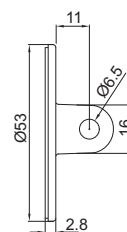

TAMPA COM ORELHA PARA RELÓGIO COMPARADOR

■ Feitas em alumínio

Código	Para uso nos modelos	Página
7330-L1	2311	F4
7330-L2	2308	F4
	2309 (exceto 2309-30, 2309-30F)	F6
	2310	F5
	2313-1A, 2313-1FA	F9
	2313-2A, 2313-2FA	F9
	2314	F7
	2329-10	F8
	2801	F4
	2802	F5
7330-L5	2103	F1
	2104	F1
	2108	F2
	2109	F3
	2112	F2
7330-L6	2307	F10
	2318	F10

7330-L2

Unid: mm

7330-L1

7330-L2

7330-L5

7330-L6

TAMPA LISA RELÓGIO COMPARADOR

■ Feitas em alumínio

Código	Para uso nos modelos	Página
7330-F1	2311	F4
7330-F2	2308	F4
	2309 (exceto 2309-30, 2309-30F)	F6
	2310	F5
	2313-1A, 2313-1FA	F9
	2313-2A, 2313-2FA	F9
	2314	F7
	2329-10	F8
	2801	F4
	2802	F5
7330-F5	2103	F1
	2104	F1
	2108	F2
	2109	F3
	2112	F2
7330-F6	2307	F10
	2318	F10