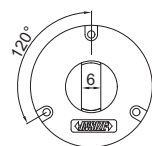

Unid: mm

7330-L1