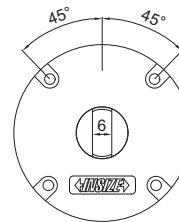

TAMPA COM ORELHA PARA RELÓGIO COMPARADOR

■ Feitas em alumínio

Código	Para uso nos modelos	Página
7330-L1	2311	F4
7330-L2	2308	F4
	2309 (exceto 2309-30, 2309-30F)	F6
	2310	F5
	2313-1A, 2313-1FA	F9
	2313-2A, 2313-2FA	F9
	2314	F7
	2329-10	F8
	2801	F4
	2802	F5
7330-L5	2103	F1
	2104	F1
	2108	F2
	2109	F3
	2112	F2
7330-L6	2307	F10
	2318	F10

Unid: mm

7330-L2

TAMPA LISA RELÓGIO COMPARADOR

■ Feitas em alumínio

Código	Para uso nos modelos	Página
7330-F1	2311	F4
7330-F2	2308	F4
	2309 (exceto 2309-30, 2309-30F)	F6
	2310	F5
	2313-1A, 2313-1FA	F9
	2313-2A, 2313-2FA	F9
	2314	F7
	2329-10	F8
	2801	F4
	2802	F5
7330-F5	2103	F1
	2104	F1
	2108	F2
	2109	F3
	2112	F2
7330-F6	2307	F10
	2318	F10

Unid: mm