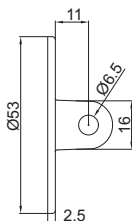

7330-L2

Unid: mm

7330-L1

7330-L2

7330-L5

7330-L6

TAMPA LISA RELÓGIO COMPARADOR

■ Feitas em alumínio

Código	Para uso nos modelos	Página
7330-F1	2311	F4
7330-F2	2308	F4
	2309 (exceto 2309-30, 2309-30F)	F6
	2310	F5
	2313-1A, 2313-1FA	F9
	2313-2A, 2313-2FA	F9
	2314	F7
	2329-10	F8
	2801	F4
	2802	F5
7330-F5	2103	F1
	2104	F1
	2108	F2
	2109	F3
	2112	F2
7330-F6	2307	F10
	2318	F10